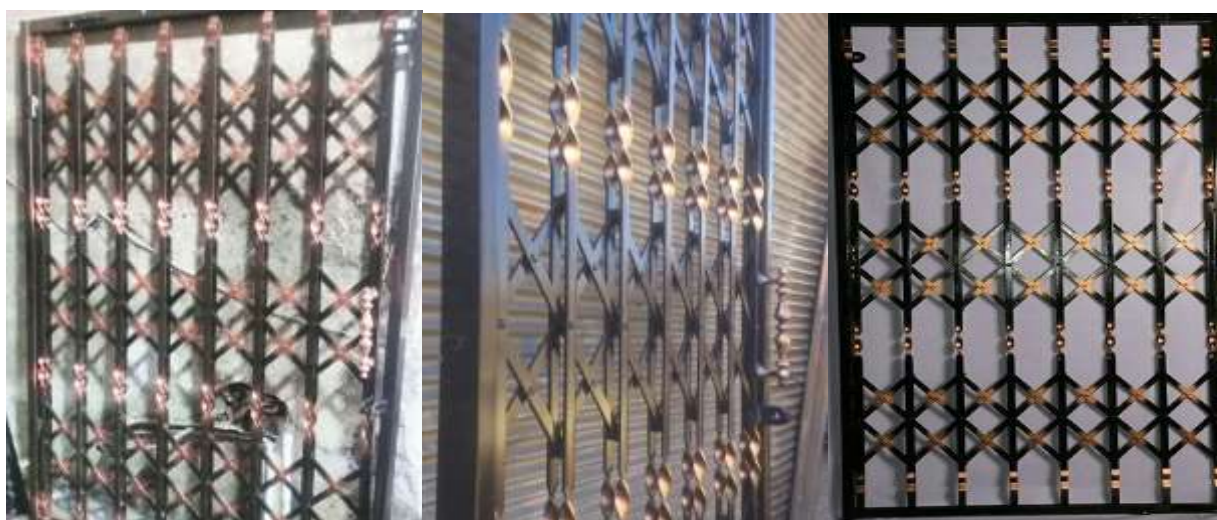

ایمن سازه - ولدی ۰۹۱۲۴۱۲۶۲۴۵

حفاظ درب آکاردئونی طرح پیچی

طرح پیچی هر متر مربع طرح پیچی : ۱.۱۵۰.۰۰۰ تومان

محاسبه اندازه گیری نصب درب آکاردئونی

ارتفاع: از بالای چهارچوب (بیرون) تا کف زمین * عرض: قسمت بیرون به بیرون چهارچوب