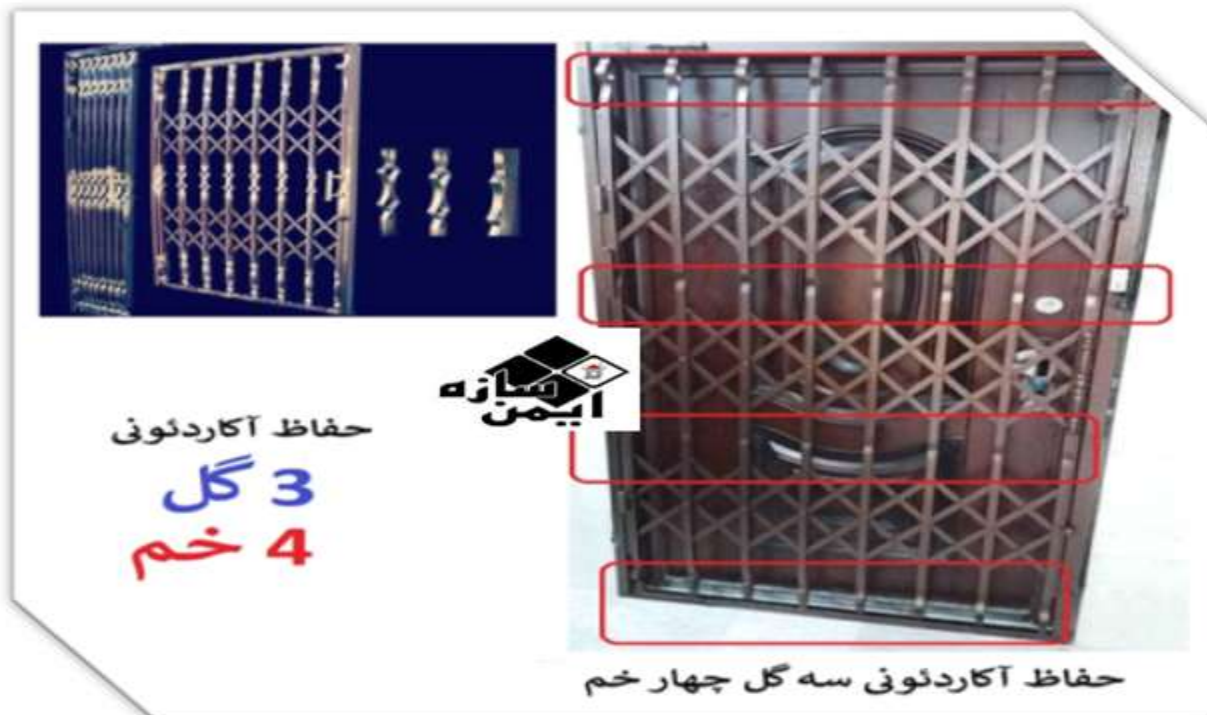

ایمن سازه - ولدی ۰۹۱۲۴۱۲۶۲۴۵

حفاظ درب آکاردئونی ۲ گل ۳ خم دار

هر متر مربع ۲ گل ۳ خم : ۸۸۰.۰۰۰ تومان